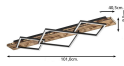

Technische Daten Eglo Deckenleuchte
Boyal Holz Schwarz, Rostig 26W
3500lm - 830 Warmweiß

[Produkt ansehen](#)

Technische Daten

Artikelnummer	254546
EAN	9008606351961
Herstellercode	901936
Marke	Eglo
Herstellername	LED-DL/3 BLACK/WOOD RUSTIC 'BOYAL'
Budgetlight All-in Garantie	5 Jahre
Durchschnittliche Lebensdauer (Stunden)	15000