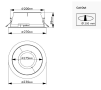

Technische Daten Philips LED-Downlight  
GreenSpace DN510B 15W 2000lm 120D - 840  
Kaltweiß | 230mm - Ausschnitt 200mm

[Produkt ansehen](#)

## Maße

Höhe (mm)	89
Durchmesser (mm)	230