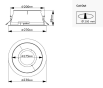

Technische Daten Philips LED-Downlight
GreenSpace DN510B 15W 2100lm 120D - 840
Kaltweiß | 230mm - Ausschnitt 200mm

[Produkt ansehen](#)

Technische Daten

Artikelnummer	260732
EAN	8720169839021
Herstellercode	8720169839021
Marke	Philips
Herstellername	DN510B 20S/840 PSU-E C GR
Budgetlight All-in Garantie	5 Jahre
Durchschnittliche Lebensdauer (Stunden)	100000

Maße

Höhe (mm)	89
Durchmesser (mm)	230

Sensorinformationen

Warum BudgetLight?

Sensortyp

Kein Sensor

die **besten Preise**

bis zu **7 Jahre Garantie**