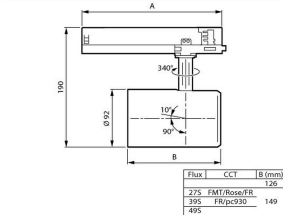

Trafe	Flux	CCT	Optic	A (mm)
PSU	205	840	HNB/HMB/HVBR/HQVBR/HQVL/H1HQVL/V	158
	495	PW930	NB/MB/WB/VVBR/OVL/V	162

Technische Daten Philips LED-Schienenstrahler GreenSpace Evo Projektor Weiß 31.5W 4000lm 41x80D - 830 Warmweiß

Lumen Watt Verhältnis (Lm/W)	136
Notfallbeleuchtung	Keine Notbeleuchtung
Abstrahlwinkel (Grad)	41x80
Leistungsfaktor	>0.90
Produkttyp	LED Schienenspot

Informationen zur Leuchte

Befestigung	Schienenmontage
Betriebstemperatur	0°C bis +25°C
IP-Schutzklasse	IP20 - nahezu staubdicht
Prallschutz	IK02 - 0.20 Joule
Gehäuse	Plastik
Sockelfarbe	Weiß
Farbe des Gehäuses	Weiß

Maße

Länge (mm)	158
Breite (mm)	92
Höhe (mm)	190

Sensorinformationen

Sensortyp

Kein Sensor

Warum BudgetLight?

die **besten Preise**

bis zu **7 Jahre Garantie**