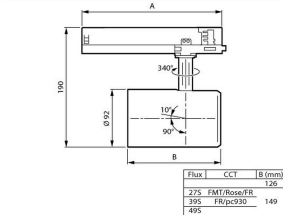

Trafe	Flux	CCT	Optic	A (mm)
PSU	205	840	HNB/HMB/HVBR/HVWB/HOVL/HHOVLV	158
	495	PW930	NB/MB/WB/VVBR/OVLV	162

## Maße

Länge (mm)	158
Breite (mm)	92
Höhe (mm)	190