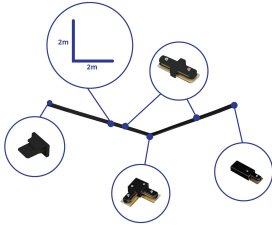

Technische Daten Bright Choice Rail Set 1-Phasen L 2 x 2 Meter Schwarz |incl. Abschlusskappe, Stromanschluss und L -Verbinder

[Produkt ansehen](#)

Technische Daten

Artikelnummer	254106
EAN	8719157064828
Herstellercode	806118
Marke	Bright Choice
Herstellername	Complete L shaped 1-Phase Track Set Black – 2 x 2 meter incl. End Cap, Power Connector and L -Conne
Menge in der Originalverpackung	1
Budgetlight All-in Garantie	3 Jahre

Technische Informationen

Sockelfarbe	Schwarz
Produkttyp	Zubehör - 1-Phasen-Schiene

Maße

Länge (mm)	1000
Höhe (mm)	20
Breite (mm)	34

die **besten Preise** bis zu **7 Jahre Garantie**

Sensorinformationen

einfache **Retour** **effiziente LEDs**

Sensortyp	Kein Sensor
-----------	-------------