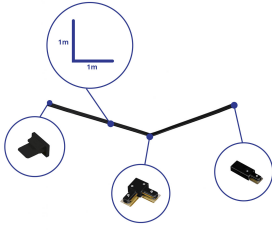

## Technische Daten Bright Choice Rail Set 1-Phasen L 1 x 1 Meter Schwarz | incl. Abschlusskappe, Stromanschluss und L -Verbinder

[Produkt ansehen](#)

### Technische Daten

Artikelnummer	254079
EAN	8719157064644
Herstellercode	806118
Marke	Bright Choice
Herstellername	Complete L shaped 1-Phase Track Set Black – 1 x 1 meter incl. End Cap, Power Connector and L -Conne
Menge in der Originalverpackung	1
Budgetlight All-in Garantie	3 Jahre

### Technische Informationen

Sockelfarbe	Schwarz
Produkttyp	Zubehör - 1-Phasen-Schiene

### Maße

Länge (mm)	1000
Höhe (mm)	20
Breite (mm)	34

die **besten Preise**

bis zu **7 Jahre Garantie**