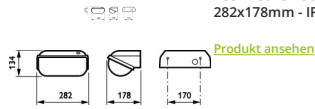

Technische Daten Philips LED Sicherheit Coreline BWC120 Schwarz 14W 1800lm - 830 Warmweiß | 282x178mm - IP54

[Produkt ansehen](#)

Product Details

EOC8 85195099

Technische Daten

Artikelnummer	206960
EAN	8718291851950
Herstellercode	85195099
Marke	Philips
Herstellername	BWC120 LED18-/830 PSU II BK
Budgetlight All-in Garantie	5 Jahre
Durchschnittliche Lebensdauer (Stunden)	50000

Schwenkbar	Nein
Optikabdeckung	PC (Polycarbonat)
Produkttyp	LED Bulkhead

Informationen zur Leuchte

Befestigung	Oberflächenmontage
Leuchtenverbindung	SI [Schraubverbindungsblock]
Draußen nutzbar	Ja
IP-Schutzklasse	IP54 - staub- und spritzwassergeschützt
Prallschutz	IK08 - 5 Joule
Betriebstemperatur	-20°C bis +50°C
Sockelfarbe	Schwarz
Gehäuse	ASA [Acrylnitril-Styrol-Acrylat]
Farbe des Gehäuses	Schwarz
Notfallbeleuchtung	Keine Notbeleuchtung
Product Serie	BWC120

Maße

Länge (mm)	282
Breite (mm)	178
Höhe (mm)	134

Sensorinformationen

Warum BudgetLight?

Sensortyp

Kein Sensor

die **besten Preise**

bis zu **7 Jahre Garantie**