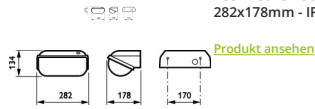

Technische Daten Philips LED Sicherheit Coreline BWC120 Weiß 14W 1800lm - 830 Warmweiß | 282x178mm - IP54 - Lichtsensor

Product Details

EOC8 85194399

Technische Daten

Artikelnummer	206963
EAN	8718291851943
Herstellercode	85194399
Marke	Philips
Herstellername	BWC120 LED18-/830 PSU II WH PH
Budgetlight All-in Garantie	5 Jahre
Durchschnittliche Lebensdauer (Stunden)	50000

Schwenkbar	Nein
Produkttyp	LED Bulkhead

Informationen zur Leuchte

Befestigung	Oberflächenmontage
Leuchtenverbindung	SI [Schraubverbindungsblock]
Draußen nutzbar	Ja
IP-Schutzklasse	IP54 - staub- und spritzwassergeschützt
Prallschutz	IK08 - 5 Joule
Betriebstemperatur	-20°C bis +50°C
Sockelfarbe	Weiß
Gehäuse	PC (Polycarbonat)
Farbe des Gehäuses	Weiß
Notfallbeleuchtung	Keine Notbeleuchtung
Product Serie	BWC120

Maße

Länge (mm)	282
Breite (mm)	178
Höhe (mm)	134

Sensorinformationen

Sensortyp

Warum BudgetLight? Dämmerungsschalter

die **besten Preise**

bis zu **7 Jahre Garantie**

einfache **Retour**