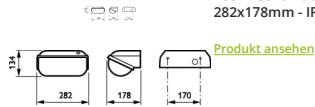

Technische Daten Philips LED Sicherheit Coreline BWC120 Weiß 14W 1800lm - 830 Warmweiß | 282x178mm - IP54

[Produkt ansehen](#)

Product Details

EOC8 85193699

Technische Daten

Artikelnummer	206962
EAN	8718291851936
Herstellercode	85193699
Marke	Philips
Herstellername	BWC120 LED18-/830 PSU II WH
Budgetlight All-in Garantie	5 Jahre
Durchschnittliche Lebensdauer (Stunden)	50000

Schwenkbar	Nein
Optikabdeckung	PC (Polycarbonat)
Produkttyp	LED Bulkhead

Informationen zur Leuchte

Befestigung	Oberflächenmontage
Leuchtenverbindung	SI [Schraubverbindungsblock]
Draußen nutzbar	Ja
IP-Schutzklasse	IP54 - staub- und spritzwassergeschützt
Prallschutz	IK08 - 5 Joule
Betriebstemperatur	-20°C bis +50°C
Sockelfarbe	Weiß
Gehäuse	ASA [Acrylnitril-Styrol-Acrylat]
Farbe des Gehäuses	Weiß
Notfallbeleuchtung	Keine Notbeleuchtung
Product Serie	BWC120

Maße

Länge (mm)	282
Breite (mm)	178
Höhe (mm)	134

Sensorinformationen

Warum BudgetLight?

Sensortyp

Kein Sensor

die **besten Preise**

bis zu **7 Jahre Garantie**