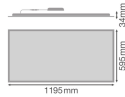

[Produkt ansehen](#)

Technische Daten

Artikelnummer	260339
EAN	4099854737046
Herstellercode	4099854737046
Marke	Ledvance
Herstellername	PANEL COMPACT 1200 X 600 DALI 42W 83040
Budgetlight All-in Garantie	5 Jahre
Durchschnittliche Lebensdauer (Stunden)	75000

Technische Informationen

Technologie	LED Integriert
Ersetzt (Watt)	2x36
Watt	42W
Lampen Spannung (V)	220-240
Dimmbar	Mit Dali dimmbar
Farbcode	830 Warmweiß, 840 Kaltweiß
Lichtfarbe (Kelvin)	3000 Warmweiß, 4000 Kaltweiß
Farbwiedergabestufe (Ra)	80-89
Helle Farbe	Weiß
Farbsteuerung	CCT
Lichtstrom (Lumen)	5880lm