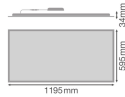

Technische Daten Ledvance LED-Panel
Compact 42W 5880lm - 830-840 CCT |
120x60cm - UGR <23

[Produkt ansehen](#)

Technische Daten

Artikelnummer	260347
EAN	4099854736865
Herstellercode	4099854736865
Marke	Ledvance
Herstellername	PANEL COMPACT 1200 X 600 42W ML 83040
Budgetlight All-in Garantie	5 Jahre
Durchschnittliche Lebensdauer (Stunden)	75000

Technische Informationen

Technologie	LED Integriert
Ersetzt (Watt)	2x36
Watt	42W
Lampen Spannung (V)	220-240
Dimmbar	Nicht dimmbar
Farbcode	830 Warmweiß, 840 Kaltweiß
Lichtfarbe (Kelvin)	3000 Warmweiß, 4000 Kaltweiß
Farbwiedergabestufe (Ra)	80-89
Helle Farbe	Weiß
Farbsteuerung	CCT
Lichtstrom (Lumen)	5880lm

Lumen Watt Verhältnis (Lm/W)	140
IP-Schutzklasse	IP50/IP20
Prallschutz	IK02 - 0.20 Joule
Leistungsfaktor	>0.90
Produkttyp	LED Panel

Informationen zur Leuchte

Befestigung	Einbau
Einheitliches Blendlicht Verhältnis (UGR)	< 23 - für allgemeine Bereiche
Notfallbeleuchtung	Keine Notbeleuchtung
Sockelfarbe	Weiß
Gehäuse	Aluminium

Maße

Größe des LED Panels	120x60cm
Länge (mm)	1195
Breite (mm)	295
Höhe (mm)	34

Sensorinformationen

Sensortyp	Kein Sensor
-----------	-------------

Warum BudgetLight?

die **besten Preise**

bis zu **7 Jahre Garantie**