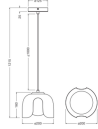

Technische Daten Ledvance Decor Corolle Pendelleuchte Grün | 200mm - Geeignet für E27

[Produkt ansehen](#)

Technische Daten

Artikelnummer	262513
EAN	4099854654626
Marke	Ledvance
Herstellername	DECOR COROLLE PENDANT E27 GN LEDV
Budgetlight All-in Garantie	5 Jahre
Durchschnittliche Lebensdauer (Stunden)	0

Technische Informationen

Technologie	Fixture Retrofit
Lampen Spannung (V)	220-240
Watt	0W
Dimmbar	Nicht dimmbar
Passend zum	E27
Inkl. Leuchtmittel	Nein
Anzahl benötigter Lampen	1
Maximale Wattanzahl	15
Lichtstrom (Lumen)	0lm
Schwenkbar	Nein
Befestigung	Pendelmontage
Optikabdeckung	Transparent

Grün

Gehäuse

Stahl

Product Serie

Decor Corolle

Maße

Breite (mm)

1215

Höhe (mm)

1215

Durchmesser (mm)

200

Sensorinformationen

Sensortyp

Kein Sensor

Warum BudgetLight?