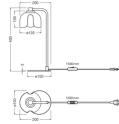

[Produkt ansehen](#)

Technische Daten

Artikelnummer	262628
EAN	4099854654336
Marke	Ledvance
Herstellername	DECOR COROLLE TABLE G9 BK LEDV
Budgetlight All-in Garantie	5 Jahre
Durchschnittliche Lebensdauer (Stunden)	0

Technische Informationen

Technologie	Fixture Retrofit
Lampen Spannung (V)	220-240
Watt	0W
Dimmbar	Nicht dimmbar
Passend zum	G9
Inkl. Leuchtmittel	Nein
Anzahl benötigter Lampen	1
Maximale Wattanzahl	5
Lichtstrom (Lumen)	0lm
Schwenkbar	Nein
Befestigung	Tischlampe
Optikabdeckung	Transparent