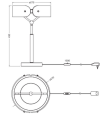

Technische Daten Ledvance Decor  
Curve Felt Tischlampe Grau 19W  
550lm - 830 Warmweiß | 270mm

[Produkt ansehen](#)

## Maße

Breite (mm)	270
Höhe (mm)	430
Durchmesser (mm)	270