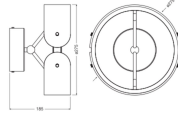

Technische Daten Ledvance Decor Curve
Felt Wandleuchte Grau 20W 530lm - 830
Warmweiß

[Produkt ansehen](#)

Technische Daten

Artikelnummer	262546
EAN	4099854611438
Marke	Ledvance
Herstellername	DECOR CURVE FELT WALL 20W 830 DG LEDV
Budgetlight All-in Garantie	5 Jahre
Durchschnittliche Lebensdauer (Stunden)	30000

Lumen Watt Verhältnis (Lm/W)	27
Schwenkbar	Nein
Befestigung	Decke, Wandmontage
Notfallbeleuchtung	Keine Notbeleuchtung
Produkttyp	Dekorative LEDs

Informationen zur Leuchte

IP-Schutzklasse	IP20 - nahezu staubdicht
Prallschutz	IK03 - 0.35 Joule
Sockelfarbe	Grau
Gehäuse	Metall
Product Serie	Decor Curve Felt

Maße

Länge (mm)	275
Breite (mm)	185
Höhe (mm)	275

Sensorinformationen

Sensortyp	Kein Sensor
-----------	-------------

Warum BudgetLight?

die **besten Preise**

bis zu **7 Jahre Garantie**

einfache **Retour**