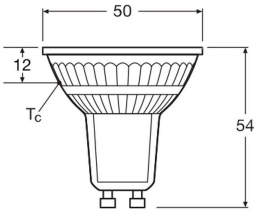

Technische Daten Ledvance LED-Spot GU10 PAR16 8W 750lm 36D - 830 Warmweiß | Ersatz Für 100W

[Produkt ansehen](#)

Technische Daten

Artikelnummer	256879
EAN	4099854457715
Herstellercode	4099854457715
Marke	Ledvance
Herstellername	LED PAR16 P 8W 830 GU10
Menge in der Originalverpackung	1
Budgetlight All-in Garantie	4 Jahre
Energieeffizienzklasse	E
Durchschnittliche Lebensdauer (Stunden)	15000

Technische Informationen

Technologie	LED
Produkttyp	GU10 LED
Ersetzt (Watt)	100
Lampen Spannung (V)	220-240
Watt	8W
Abstrahlwinkel (Grad)	36
Dimmbar	Nicht dimmbar
Sockel	GU10
Farbcode	830 Warmweiß

Lichtfarbe (Kelvin)	3000 Warmweiß
Farbwiedergabestufe (Ra)	80-89
Helle Farbe	Weiß
Farbsteuerung	Einzelfarbe
Lichtstrom (Lumen)	750lm
Lumen Watt Verhältnis (Lm/W)	94
Leistungsfaktor	>0.50
Sensortyp	Kein Sensor

Produktinformationen

Ausführung	Klar
Product Serie	LED PAR16 P

Maße

Länge (mm)	54
Durchmesser (mm)	50
Lampenform	Reflektor
Formbezeichnung	PAR16

Warum BudgetLight?

 die **besten Preise**  bis zu **7 Jahre Garantie**