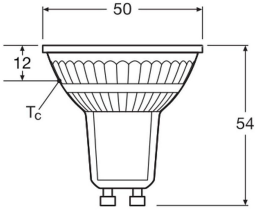

Technische Daten Ledvance LED-Spot GU10 PAR16 8W 750lm 36D - 827 Extra Warmweiß | Ersatz Für 100W

[Produkt ansehen](#)

Technische Daten

Artikelnummer	256875
EAN	4099854457692
Herstellercode	4099854457692
Marke	Ledvance
Herstellername	LED PAR16 P 8W 827 GU10
Menge in der Originalverpackung	1
Budgetlight All-in Garantie	4 Jahre
Energieeffizienzklasse	E
Durchschnittliche Lebensdauer (Stunden)	15000

Technische Informationen

Technologie	LED
Produkttyp	GU10 LED
Ersetzt (Watt)	100
Lampen Spannung (V)	220-240
Watt	8W
Abstrahlwinkel (Grad)	36
Dimmbar	Nicht dimmbar
Sockel	GU10
Farbcode	827 Extra Warmweiß

Produktinformationen

Ausführung	Klar
Product Serie	LED PAR16 P

Maße

Länge (mm)	54
Durchmesser (mm)	50
Lampenform	Reflektor
Formbezeichnung	PAR16

Warum BudgetLight?

-  die **besten Preise**
-  bis zu **7 Jahre Garantie**
-  einfache **Retour**
-  **effiziente LEDs**