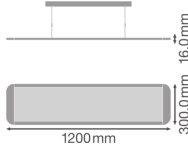

Technische Daten Ledvance LED Panel
Direct/Indirect 36W 3850lm - 830
Warmweiß | 120x30cm - UGR <19

[Produkt ansehen](#)

Technische Daten

Artikelnummer	236819
EAN	4058075144606
Herstellercode	4058075144606
Marke	Ledvance
Herstellername	PANEL D/I 1200 36W/3000K UGR19
Budgetlight All-in Garantie	5 Jahre
Durchschnittliche Lebensdauer (Stunden)	60000
Product Serie	PANEL DIRECT/INDIRECT 1200 UGR19

Technische Informationen

Technologie	LED Integriert
Ersetzt (Watt)	2x36
Watt	36W
Lampen Spannung (V)	220-240
Dimmbar	Nicht dimmbar
Farbcode	830 Warmweiß
Lichtfarbe (Kelvin)	3000 Warmweiß
Farbwiedergabestufe (Ra)	80-89
Helle Farbe	Weiß
Farbsteuerung	Einzelfarbe

Maße

Größe des LED Panels	120x30cm
Länge (mm)	1195
Breite (mm)	295
Höhe (mm)	16

Warum BudgetLight?

die **besten Preise**

bis zu **7 Jahre Garantie**

Sensorinformationen

einfache **Retour**

effiziente LEDs