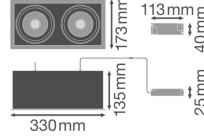

Technische Daten Ledvance LED-Spot  
 Quadrat Multi schwenkbar Schwarz-  
 Weiß 2x30W 5400lm 38D - 830  
 Warmweiß | Ausschnitt 320x160mm

[Produkt ansehen](#)

## Technische Informationen

Technologie	LED Integriert
Watt	60W
Lampen Spannung (V)	220-240
Dimmbar	Nicht dimmbar
Farbcode	830 Warmweiß
Lichtfarbe (Kelvin)	3000 Warmweiß
Farbwiedergabestufe (Ra)	80-89
Helle Farbe	Weiß
Farbsteuerung	Einzelfarbe
Lichtstrom (Lumen)	5400lm
Lumen Watt Verhältnis (Lm/W)	90

## Informationen zur Leuchte

Inkl. Leuchtmittel	Ja
Anzahl benötigter Lampen	2
Befestigung	Einbau
Ausgeschnitten (mm)	320x160
Installationstiefe(mm)	250
IP-Schutzklasse	IP20 - nahezu staubdicht
Prallschutz	IK03 - 0.35 Joule
Betriebstemperatur	-10°C bis +40°C
Gehäuse	Aluminium
Sockelfarbe	Weiß
Notfallbeleuchtung	Keine Notbeleuchtung
Leistungsfaktor	>0.90
Schwenkbar	Ja
Product Serie	SPOT MULTI

## Maße

Länge (mm)	330
Breite (mm)	173
Höhe (mm)	25
Durchmesser (mm)	330