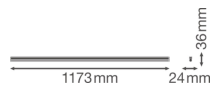

Technische Daten Ledvance LED Deckenleuchte Linear Kompakt High Output 20W 2000lm - 830 Warmweiß | 120cm

[Produkt ansehen](#)